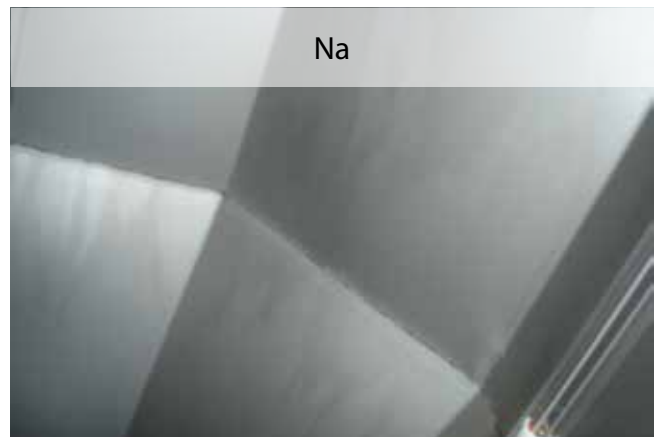

Dosering

- 2.5 tot 5%
- Laten circuleren en/of inwerken

Samenstelling

- Kalium- en natriumhydroxide
- Sequestreermiddelen
- Corrosie-inhibitoren

Toepassing

Goed naspoelen met drinkbaar water.
Let er op dat de dieren de oplossing niet kunnen opdrinken.

**WE
MAKE
HYGIENE
WORK**

Hygiene is health. We geloven dat hygiëne leidt tot een betere gezondheid doorheen het volledige proces van boer tot bord. Bij CID LINES zorgen we ervoor dat hygiëne juist wordt toegepast. We combineren 360° oplossingen met advies op maat. Zo helpen we onze partners focussen op wat belangrijk is: hun bedrijf winstgevend, duurzaam en vooral gezond te houden. Omdat hygiëne leidt tot een betere gezondheid wat op z'n beurt leidt tot een betere gezondheid voor alles en iedereen.

CID LINES®